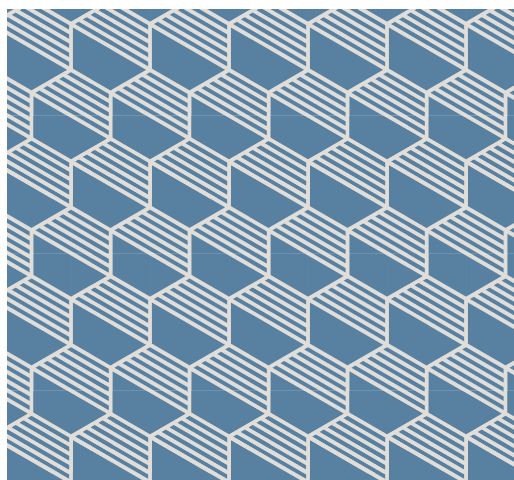

Échelle réelle