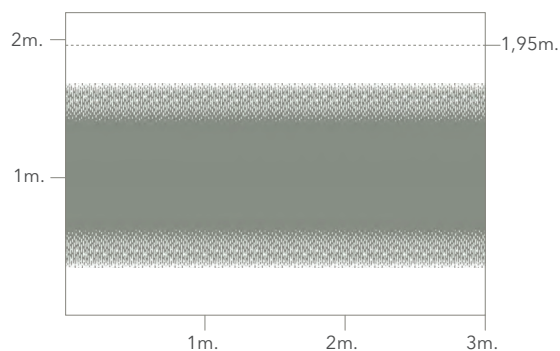

COLLECTION COMPLÈTE DANS
LE DÉCORATEUR VIRTUEL

TEXTURE CAPITONÉ

TEXTURE GUM

TEXTURE TILES