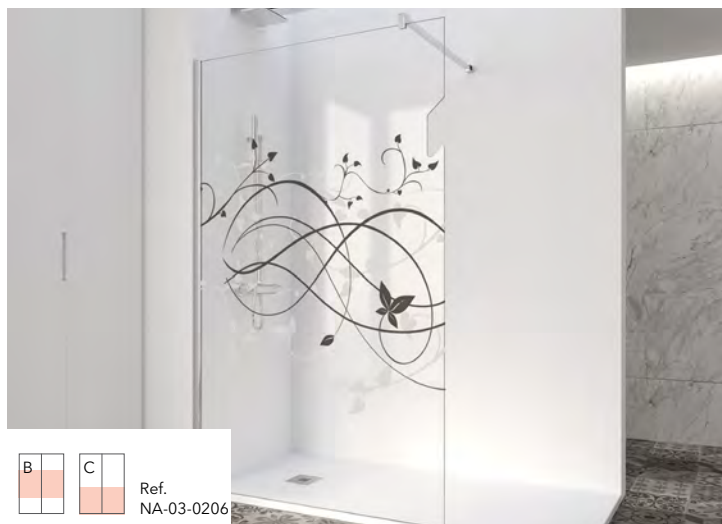

Gamme décors

NATURAL ZEN

D Ref. NA-06-004

*La hauteur maximum de cette image est de 300mm.

NATURAL BRUMA

C Ref. NA-09-02

CLASIK FOG

B **C** Ref. CL-10-02

Ref: CL-10-02

CL-10-07

COLLECTION COMPLÈTE DANS
LE DÉCORATEUR VIRTUEL

NATURAL ENREDO

B	C
Orange	White

 Ref. NA-03-0206

*Le fond bleu des graphiques représente un verre transparent.

Ref: NA-03-0107 NA-03-0111 NA-03-0206

NATURAL BAMBÚ

C
Orange

 Ref. NA-02-0102

*Le fond bleu des graphiques représente un verre transparent.

FASHION CHICAS

B	C
Orange	White

 Ref. FA-02-02