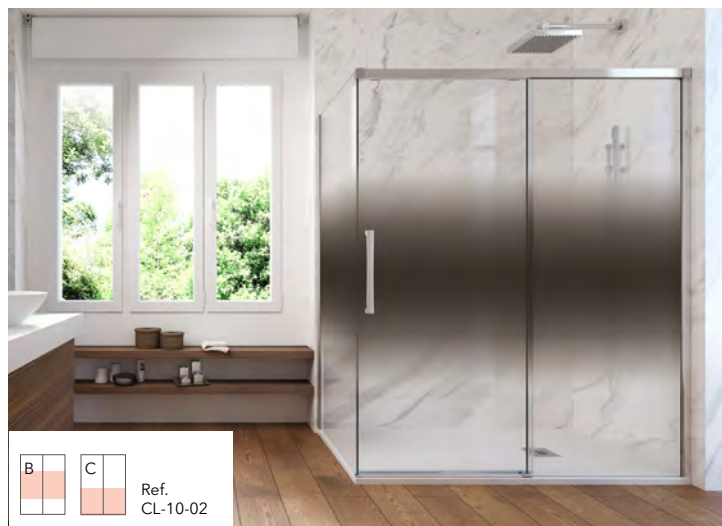

Gamme décors

NATURAL ZEN

D Ref. NA-06-004

*La hauteur maximum de cette image est de 300mm.

NATURAL BRUMA

C Ref. NA-09-02

CLASIK FOG

B **C** Ref. CL-10-02

Ref: CL-10-02

CL-10-07

COLLECTION COMPLÈTE DANS
LE DÉCORATEUR VIRTUEL

NATURAL ENREDO

B	C
Orange	White

 Ref. NA-03-0206

*Le fond bleu des graphiques représente un verre transparent.

Ref: NA-03-0107 NA-03-0111 NA-03-0206