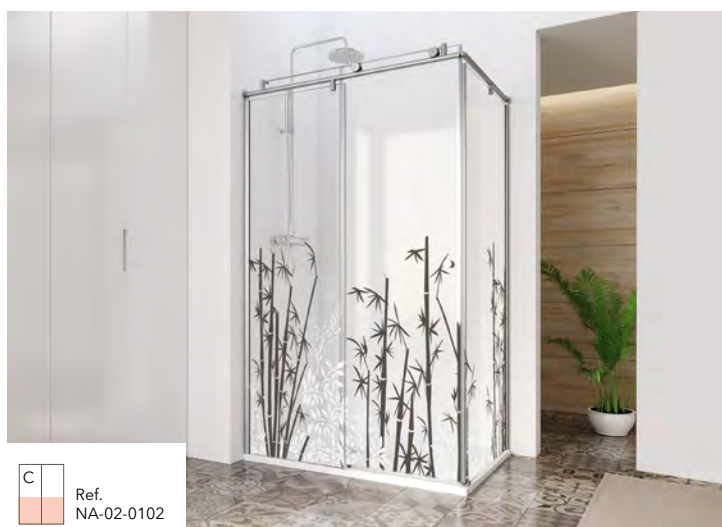

Gamme décors

NATURAL ZEN

D Ref. NA-06-004

*La hauteur maximum de cette image est de 300mm.

NATURAL BRUMA

C Ref. NA-09-02

CLASIK FOG

B **C** Ref. CL-10-02

Ref: CL-10-02

CL-10-07

COLLECTION COMPLÈTE DANS
LE DÉCORATEUR VIRTUEL

NATURAL ENREDO

B	C
Orange	White

 Ref. NA-03-0206

*Le fond bleu des graphiques représente un verre transparent.

Ref: NA-03-0107 NA-03-0111 NA-03-0206

NATURAL BAMBÚ

C
Orange

 Ref. NA-02-0102

*Le fond bleu des graphiques représente un verre transparent.

FASHION CHICAS

B	C
Orange	White

 Ref. FA-02-02