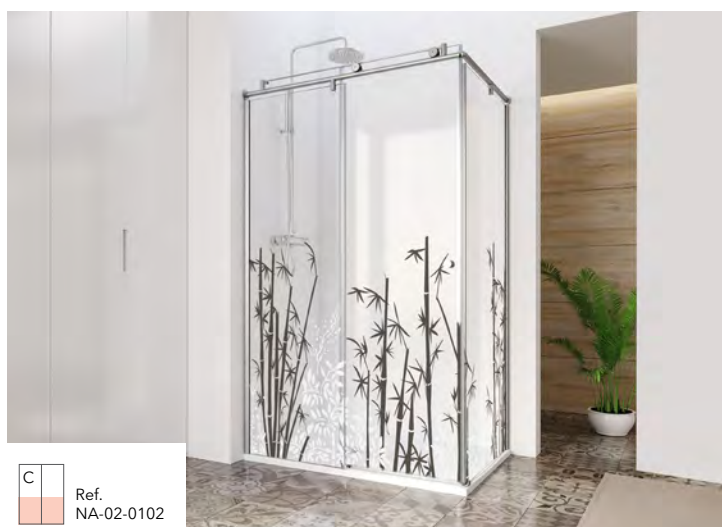

COLLECTION COMPLÈTE DANS
LE DÉCORATEUR VIRTUEL

NATURAL ENREDO

B	C
Orange	White

 Ref. NA-03-0206

*Le fond bleu des graphiques représente un verre transparent.

Ref: NA-03-0107 NA-03-0111 NA-03-0206

NATURAL BAMBÚ

C
Orange

 Ref. NA-02-0102

*Le fond bleu des graphiques représente un verre transparent.

FASHION CHICAS

B	C
Orange	White

 Ref. FA-02-02