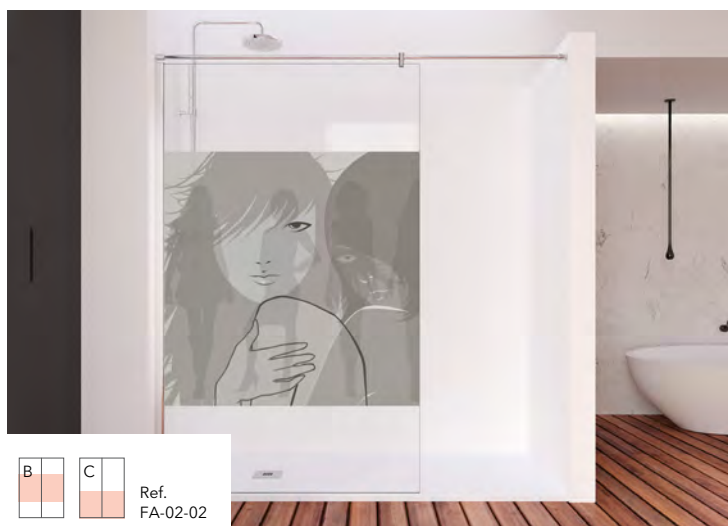

COLLECTION COMPLÈTE DANS
LE DÉCORATEUR VIRTUEL

NATURAL ENREDO

B	C
Orange	White

 Ref. NA-03-0206

*Le fond bleu des graphiques représente un verre transparent.

Ref: NA-03-0107 NA-03-0111 NA-03-0206

NATURAL BAMBÚ

C
Orange

 Ref. NA-02-0102

*Le fond bleu des graphiques représente un verre transparent.

FASHION CHICAS

B	C
Orange	White

 Ref. FA-02-02