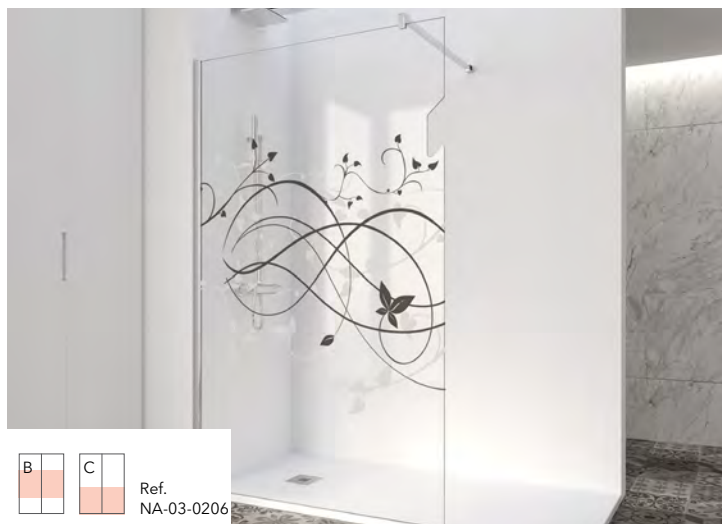

COLLECTION COMPLÈTE DANS
LE DÉCORATEUR VIRTUEL

NATURAL ENREDO

B	C
Orange	White

 Ref. NA-03-0206

*Le fond bleu des graphiques représente un verre transparent.

Ref: NA-03-0107 NA-03-0111 NA-03-0206

NATURAL BAMBÚ

C
Orange

 Ref. NA-02-0102

*Le fond bleu des graphiques représente un verre transparent.

FASHION CHICAS

B	C
Orange	White

 Ref. FA-02-02