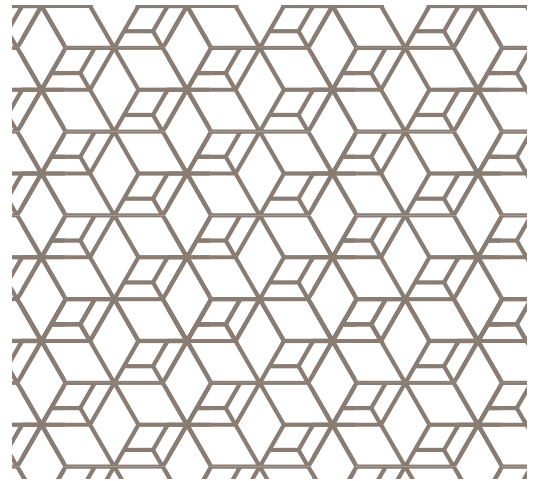

Gama diseños

TEXTURE PUNTS

A	B

 Ref. TEX-09-01

*El fondo azul de las gráficas representa vidrio transparente.

Escala real

TEXTURE PARALEL

A	B

 Ref. TEX-10-18

Escala real

TEXTURE HEXA

A	B

 Ref. TEX-11-08

Escala real

TEXTURE ISOMETRIC

Escala real

TEXTURE NET

Escala real

TEXTURE TISSUE

Escala real

Gama diseños

TEXTURE DROP

*No está disponible en 06 o 07.

Escala real