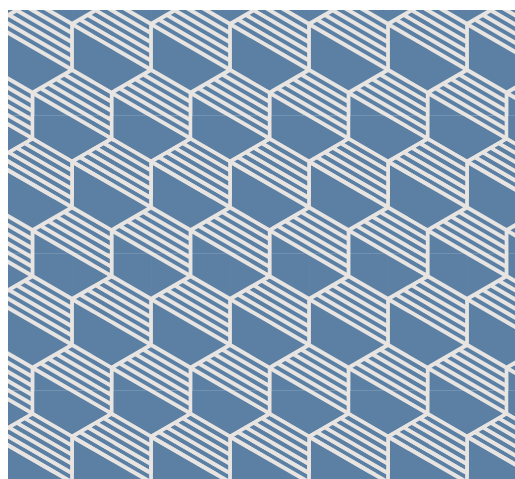

Gama diseños

TEXTURE PUNTS

A	B

 Ref. TEX-09-01

*El fondo azul de las gráficas representa vidrio transparente.

Escala real

TEXTURE PARALEL

A	B

 Ref. TEX-10-18

Escala real

TEXTURE HEXA

A	B

 Ref. TEX-11-08

Escala real

TEXTURE ISOMETRIC

Escala real

TEXTURE NET

Escala real

TEXTURE TISSUE

Escala real

Gama diseños

TEXTURE DROP

*No está disponible en 06 o 07.

Escala real