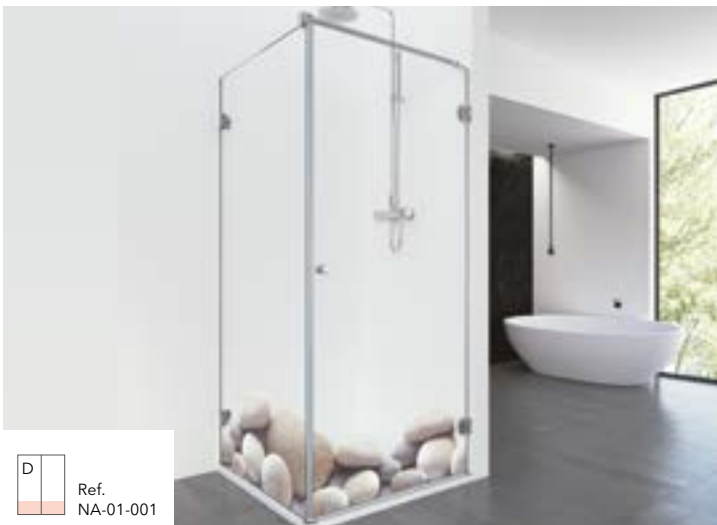

NATURAL PIEDRAS