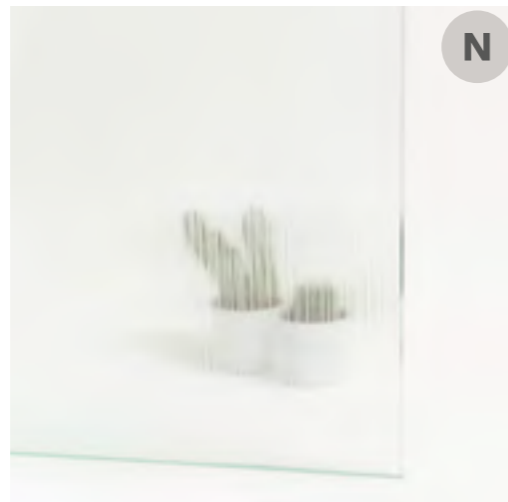

Plato isla, color Gris.

Ambiente Emotional Luxury

Ambiente Emotional Luxury:
OL-2015. Perfilera acabado Negro. Vidrio transparente. Plato Isla color Negro.

“Es el reflejo de un estilo de vida exclusivo y muy relacionado con el placer de estar en casa.”

NUEVOS ACABADOS DE VIDRIO: El detalle que marca la diferencia

N

"Nuevo vidrio acabado Carré: microtextura con cuadrados minimalistas."

Carré

"Nuevo vidrio acabado Lineal: finas líneas verticales que aportan a tu baño un carácter singular."