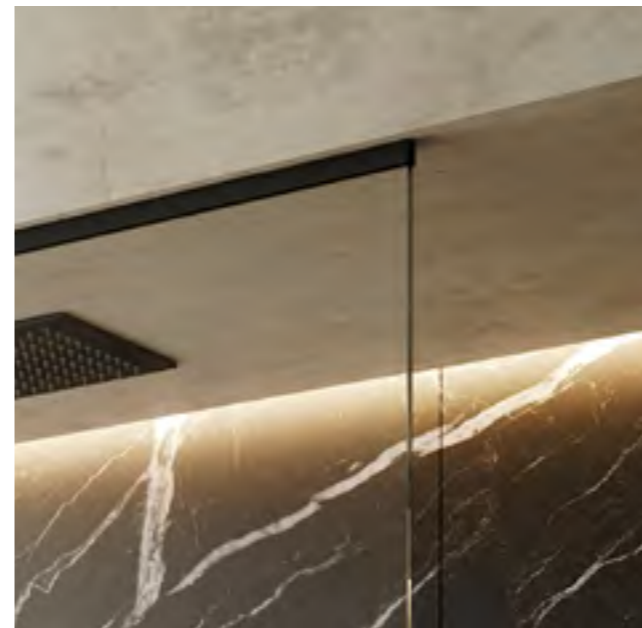

Detalles serie Glam. Vista exterior e interior.

Incrementa la conexión con el lujo más sostenible frente a la ostentación clásica, mediante el empleo de colores clásicos básicos sin ningún tipo de aditamento.

Plato isla, color Gris.

Ambiente Emotional Luxury

Ambiente Emotional Luxury:
OL-2015. Perfilera acabado Negro. Vidrio transparente. Plato Isla color Negro.

“Es el reflejo de un estilo de vida exclusivo y muy relacionado con el placer de estar en casa.”