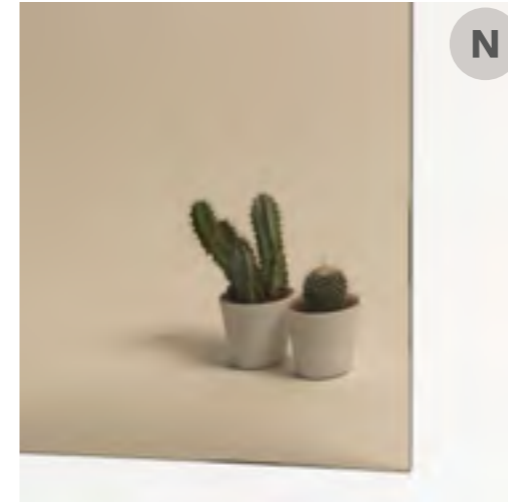

N

"Con el nuevo vidrio especial Bronce podrás conseguir el toque de personalidad que le falta a tu baño"

Bronce

"Con el nuevo acabado Bronce mirastar conseguirás el toque de privacidad que necesitas en tu baño"