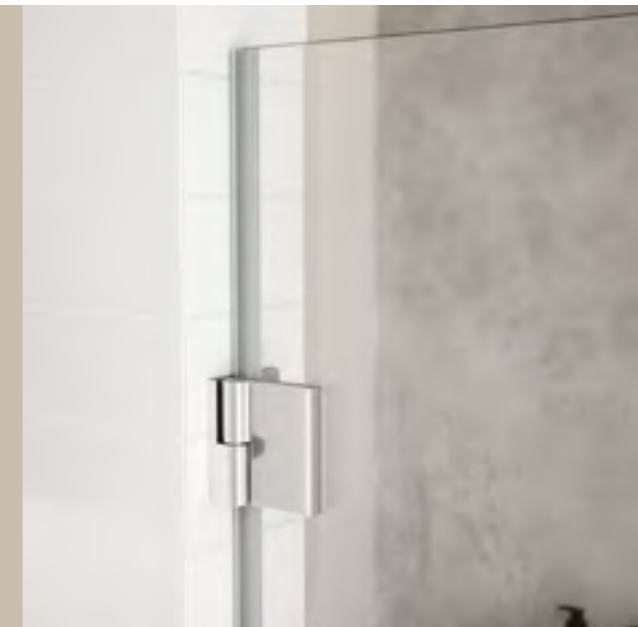

Incrementa la conexión con el lujo más sostenible frente a la ostentación clásica, mediante el empleo de colores clásicos básicos sin ningún tipo de aditamento.

Plato isla, color Gris.