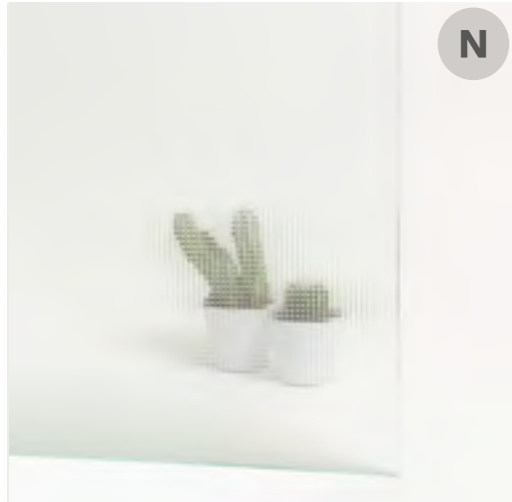

NUEVOS ACABADOS DE VIDRIO: El detalle que marca la diferencia

N

"Nuevo vidrio acabado Carré: microtextura con cuadrados minimalistas."

Carré

"Nuevo vidrio acabado Lineal: finas líneas verticales que aportan a tu baño un carácter singular."