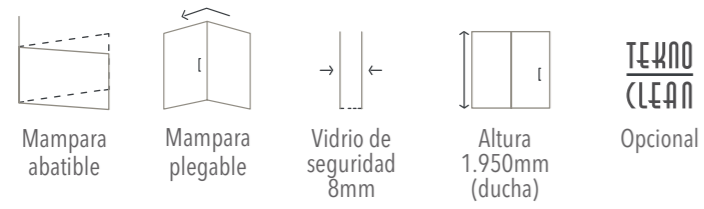

CARACTERÍSTICAS DE LA SERIE GLAM

ACABADOS DISPONIBLES VIDRIO TEMPLADO 8 mm

TARIFA BASE	VIDRIOS CON INCREMENTO SOBRE TARIFA BASE															
 Transparente	Satinado Transparente con Satinado*			Vidrio Especial Ácido				 Azul		 Gris Humo		 Bronce				
	Mirastar Mirastar			 Mirastar Bronce		 Impresión digital Imagik**				Vidrio Texturizado Carré			 Lineal		 Master Carré	

* Ver opciones de vidrio Satinado en catálogo general. Posibilidad de Satinados personalizados.
** Ver variedad de decorados en Decorador Virtual online.

ACCESORIOS (€/UD)

DE SERIE ABATIBLES Maneta Turín	DE SERIE PLEGABLES Maneta Siena	+120€ Maneta London	+120€ Maneta Oxford	+70€ Maneta París	+65€ Maneta Mónaco	+40€ Maneta Nantes
SIN COSTE Pomo Oslo	SIN COSTE Pomo Sofia	+65€ Glass Hole	+70€ Toallero Viena	+70€ Toallero Sidney	+75€ Soporte opcional	

* Ver dimensiones de accesorios en catálogo general.

BARRA MULTIPOSICIÓN Cromo Brillo		BISAGRAS Negro		PERFIL Cromo Brillo		 Negro		GOMAS Transparente		 Negro