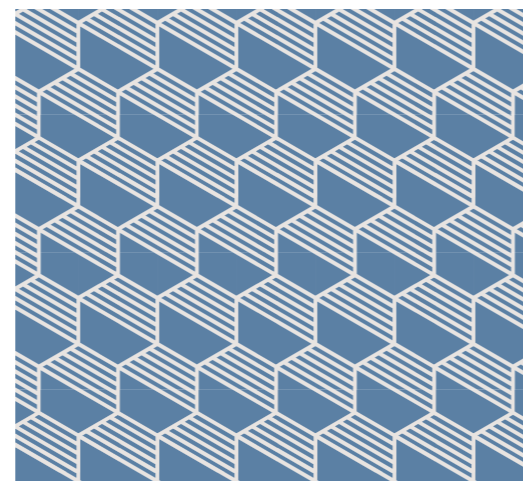

Échelle réelle