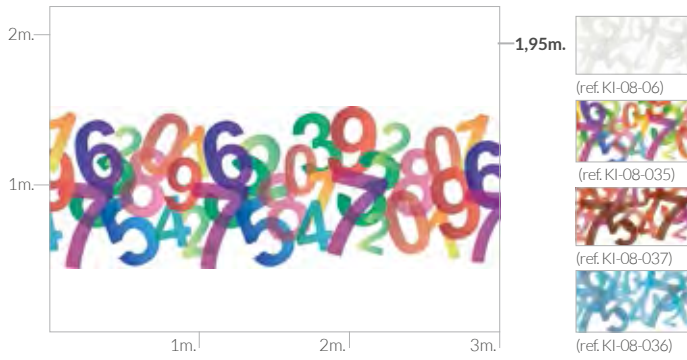

KIDS - NÚMEROS

FOREVER - MARIPOSAS

FOREVER - LIGHT

FOREVER - WHOLE

El fondo azul de las gráficas representa vidrio transparente.

El fondo gris de las gráficas representa vidrio transparente. Todas las gráficas de la colección FOREVER están disponibles en la paleta de colores que posee IMAGIK (ver pág. 254).