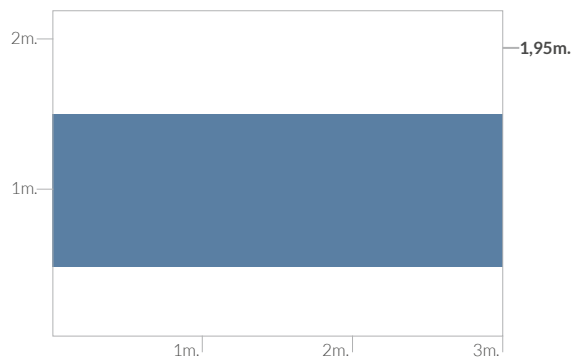

KIDS - NÚMEROS

FOREVER - MARIPOSAS

FOREVER - LIGHT

FOREVER - WHOLE

El fondo azul de las gráficas representa vidrio transparente.

El fondo gris de las gráficas representa vidrio transparente. Todas las gráficas de la colección FOREVER están disponibles en la paleta de colores que posee IMAGIK (ver pág. 254).