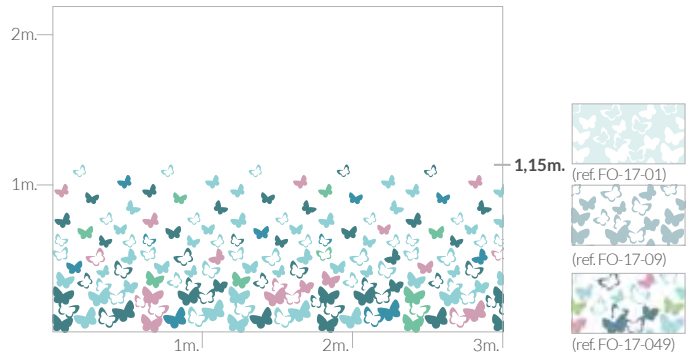

KIDS - NÚMEROS

FOREVER - MARIPOSAS

FOREVER - LIGHT

FOREVER - WHOLE

El fondo azul de las gráficas representa vidrio transparente.

El fondo gris de las gráficas representa vidrio transparente. Todas las gráficas de la colección FOREVER están disponibles en la paleta de colores que posee IMAGIK (ver pág. 254).