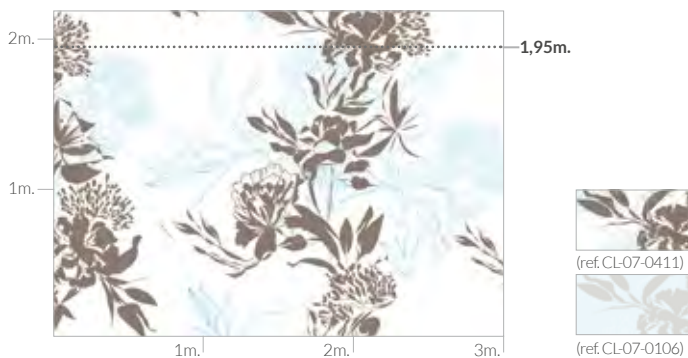

NATURAL - CALM

NATURAL - RELAX

Este diseño solo está disponible en ducha.

NATURAL - BAMBU

COSMOPOLITA - SKETCH

COSMOPOLITA - SILUETAS

Este diseño solo está disponible en ducha.

COSMOPOLITA - MANHATTAN

CLASIK - MUARÉ

El fondo azul de las gráficas representa vidrio transparente.

CLASIK - FOG