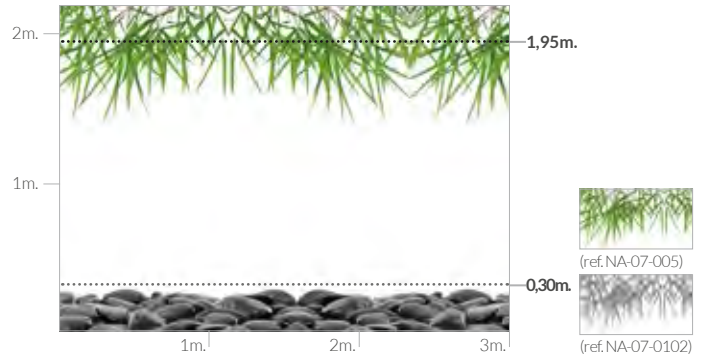

NATURAL - CALM

NATURAL - RELAX

Este diseño solo está disponible en ducha.

NATURAL - BAMBU

COSMOPOLITA - SKETCH

COSMOPOLITA - SILUETAS

Este diseño solo está disponible en ducha.

COSMOPOLITA - MANHATTAN

CLASIK - MUARÉ

El fondo azul de las gráficas representa vidrio transparente.

CLASIK - FOG