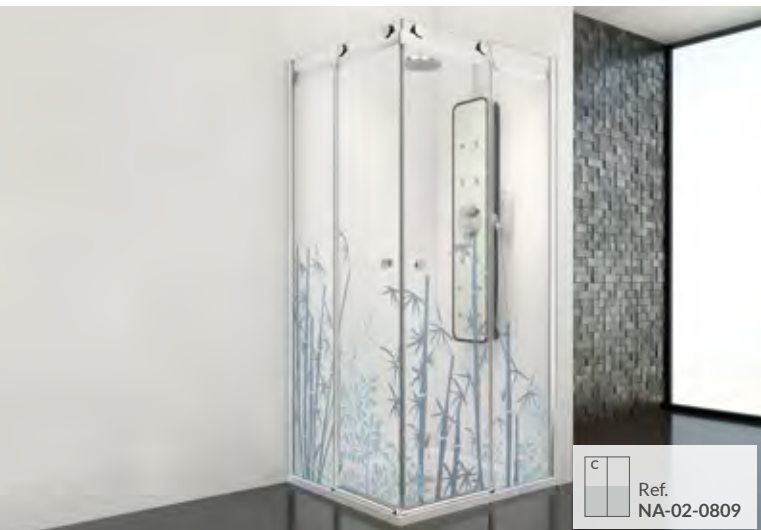

NATURAL - CALM

NATURAL - RELAX

Este diseño solo está disponible en ducha.

NATURAL - BAMBU

COSMOPOLITA - SKETCH

COSMOPOLITA - SILUETAS

Este diseño solo está disponible en ducha.

COSMOPOLITA - MANHATTAN

CLASIK - MUARÉ

El fondo azul de las gráficas representa vidrio transparente.

CLASIK - FOG