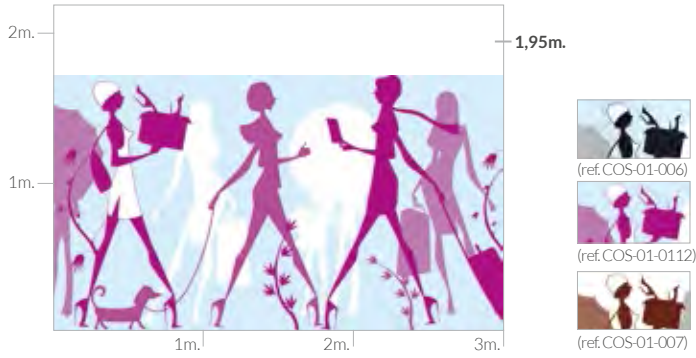

NATURAL - CALM

NATURAL - RELAX

Este diseño solo está disponible en ducha.

NATURAL - BAMBU

COSMOPOLITA - SKETCH

COSMOPOLITA - SILUETAS

Este diseño solo está disponible en ducha.

COSMOPOLITA - MANHATTAN

CLASIK - MUARÉ

El fondo azul de las gráficas representa vidrio transparente.

CLASIK - FOG