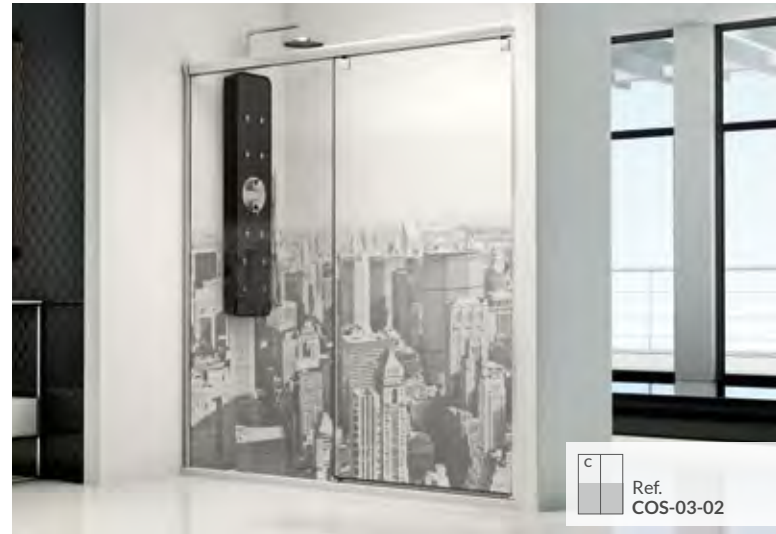

NATURAL - CALM

NATURAL - RELAX

Este diseño solo está disponible en ducha.

NATURAL - BAMBU

COSMOPOLITA - SKETCH

COSMOPOLITA - SILUETAS

Este diseño solo está disponible en ducha.

COSMOPOLITA - MANHATTAN

CLASIK - MUARÉ

El fondo azul de las gráficas representa vidrio transparente.

CLASIK - FOG