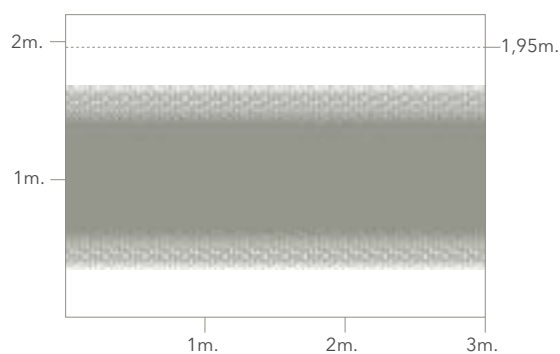

TEXTURE GUM