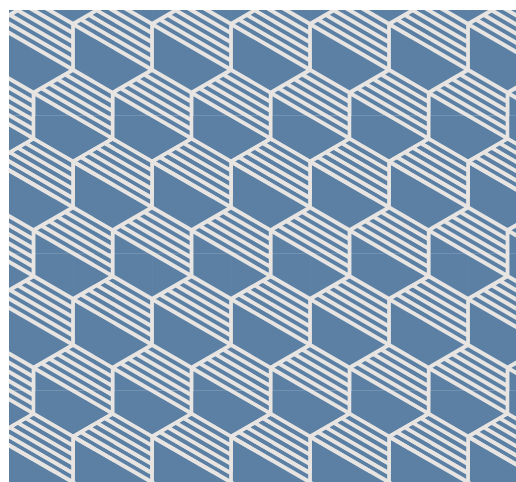

Gama de desenhos

TEXTURE PUNTS

*O fundo azul dos gráficos representa vidro transparente.

Escala real

TEXTURE PARALEL

Escala real

TEXTURE HEXA

Escala real

TEXTURE ISOMETRIC

Escala real

TEXTURE NET

Escala real

TEXTURE TISSUE

Escala real

Gama de desenhos

TEXTURE DROP

Ref.
TEX-03-18

*Não disponível em 06 ou 07.

Escala real

TEXTURE DENIM

Ref.
TEX-04-02

Escala real

TEXTURA MOSAIC

Ref.
TEX-05-02