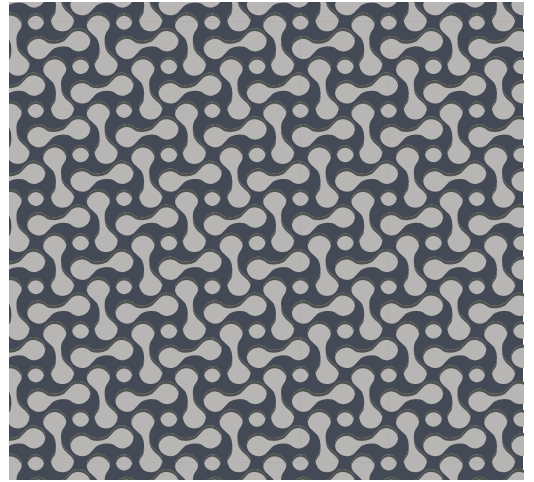

Gama de desenhos

TEXTURE PUNTS

*O fundo azul dos gráficos representa vidro transparente.

Escala real

TEXTURE PARALEL

Escala real

TEXTURE HEXA

Escala real

TEXTURE ISOMETRIC

Escala real

TEXTURE NET

Escala real

TEXTURE TISSUE

Escala real

Gama de desenhos

TEXTURE DROP

Ref.
TEX-03-18

*Não disponível em 06 ou 07.

Escala real

TEXTURE DENIM

Ref.
TEX-04-02

Escala real

TEXTURA MOSAIC

Ref.
TEX-05-02