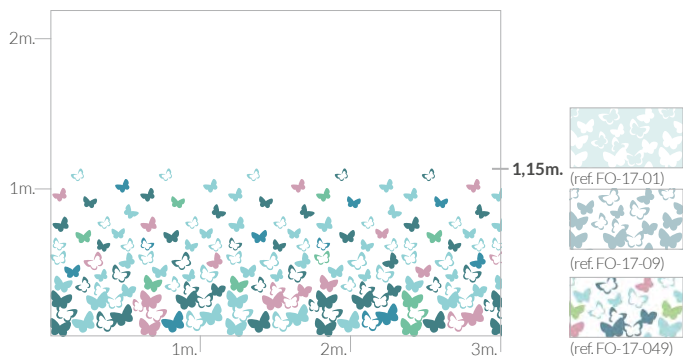

KIDS - NÚMEROS

FOREVER - MARIPOSAS

FOREVER - LIGHT

FOREVER - WHOLE

O fundo gris das gráficas representa vidro transparente. Todos os gráficos da coleção FOREVER estão disponíveis na paleta de cores que possui IMAGIK (ver pág. 254).

Visualize a coleção completa de desenhos Imagik no Decorador Virtual 3.0