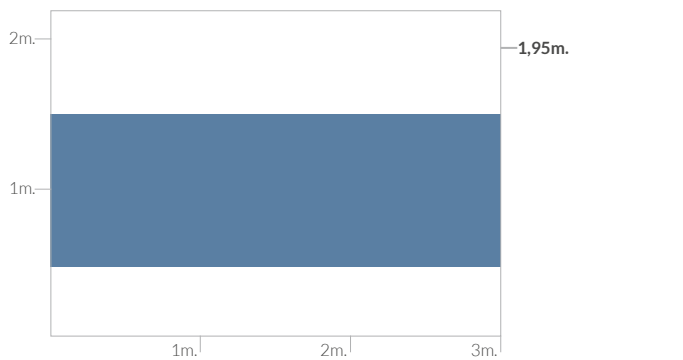

KIDS - NÚMEROS

FOREVER - MARIPOSAS

FOREVER - LIGHT

FOREVER - WHOLE

O fundo gris das gráficas representa vidro transparente. Todos os gráficos da coleção FOREVER estão disponíveis na paleta de cores que possui IMAGIK (ver pág. 254).