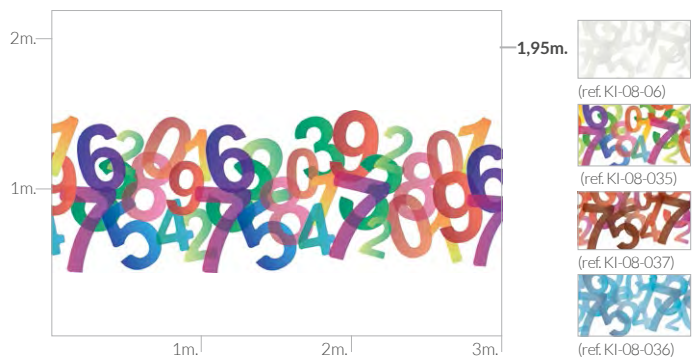

KIDS - NÚMEROS

FOREVER - MARIPOSAS

FOREVER - LIGHT

FOREVER - WHOLE

O fundo gris das gráficas representa vidro transparente. Todos os gráficos da coleção FOREVER estão disponíveis na paleta de cores que possui IMAGIK (ver pág. 254).

Visualize a coleção completa de desenhos Imagik no Decorador Virtual 3.0